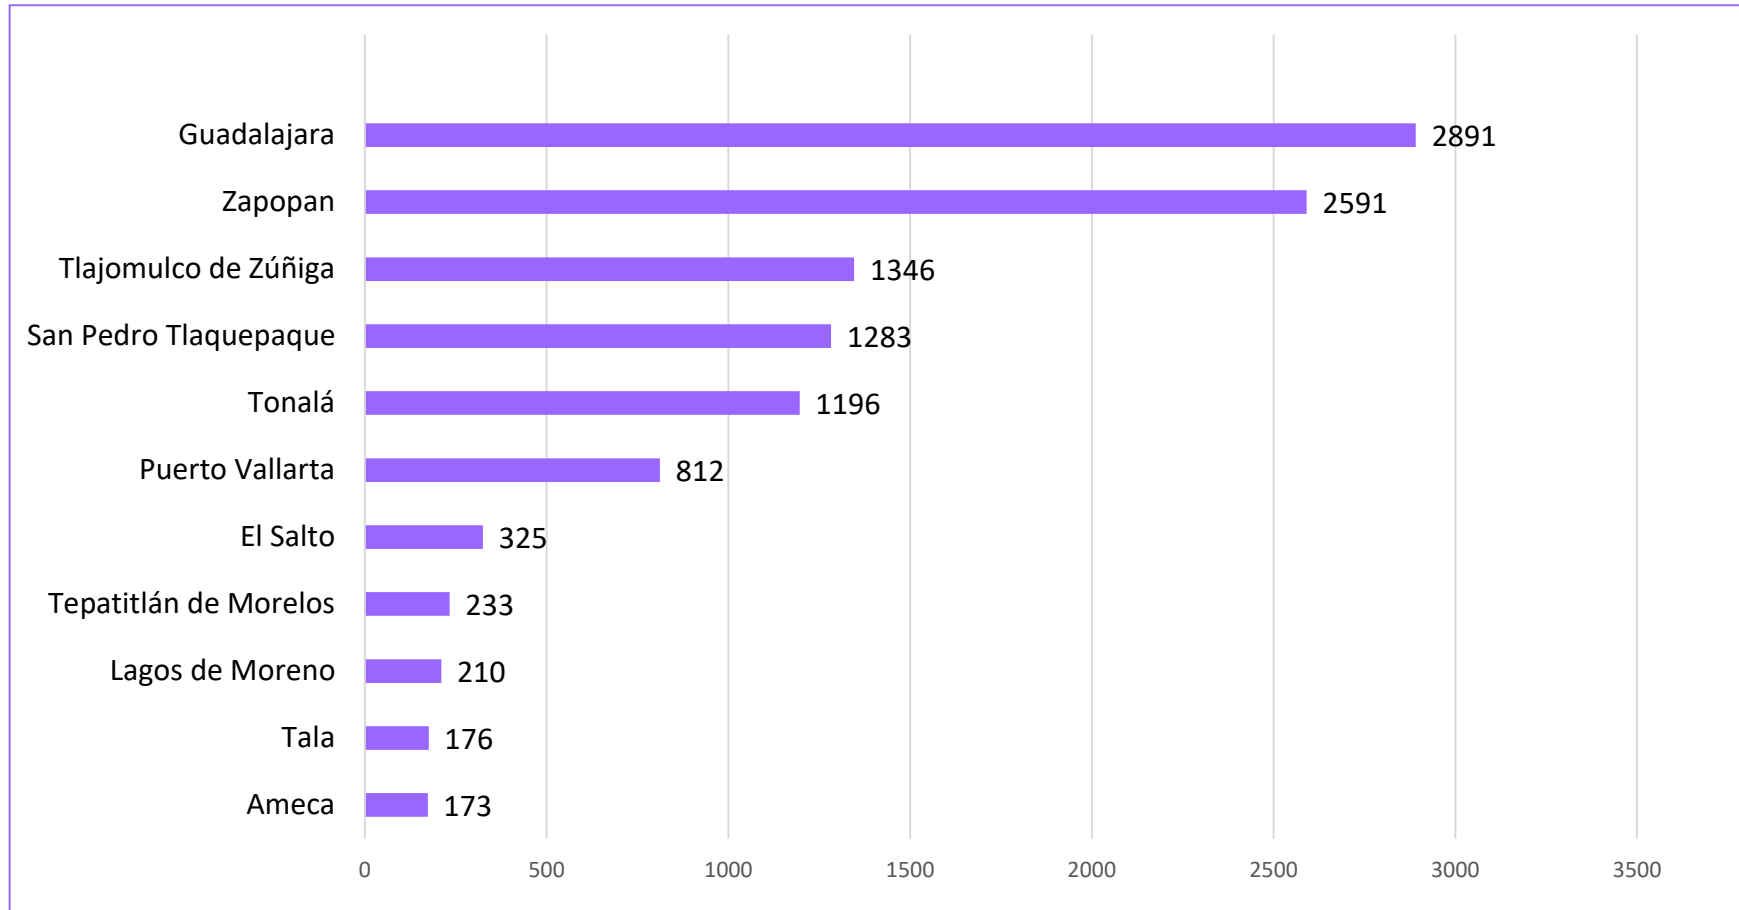

06/junio/2022

Violencia familiar

Violencia familiar

Comportamiento del delito de violencia familiar en Jalisco (2018-2021)

Durante los últimos cuatro años, en Jalisco se ha presentado un promedio anual de 11,104 casos de violencia familiar.

Violencia familiar

COMPORTAMIENTO DEL DELITO DE VIOLENCIA FAMILIAR EN JALISCO (ENERO 2021-ABRIL 2022)

En la entidad se presentaron 4,199 casos durante enero, febrero, marzo y abril de 2022, según cifras oficiales.

Distribución del delito de violencia familiar en Jalisco, según lugar de ocurrencia (enero-abril 2022)

Fuente: Plataforma de Seguridad Jalisco; última revisión: 06 de junio 2022.

Municipios de Jalisco con mayor número de casos de violencia familiar (2020-2021)