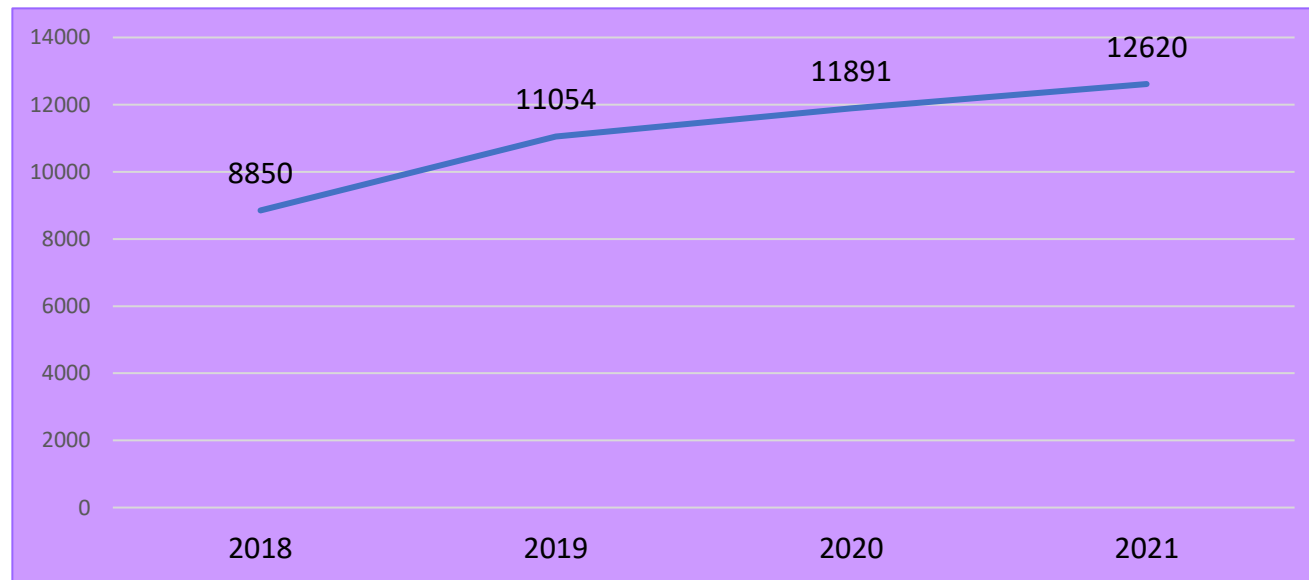

06/junio/2022

Violencia familiar

Violencia familiar

Comportamiento del delito de violencia familiar en Jalisco (2018-2021)

Durante los últimos cuatro años, en Jalisco se ha presentado un promedio anual de 11,104 casos de violencia familiar.

Violencia familiar

COMPORTAMIENTO DEL DELITO DE VIOLENCIA FAMILIAR EN JALISCO (ENERO 2021-ABRIL 2022)

En la entidad se presentaron 4,199 casos durante enero, febrero, marzo y abril de 2022, según cifras oficiales.

Distribución del delito de violencia familiar en Jalisco, según lugar de ocurrencia (enero-abril 2022)

Fuente: Plataforma de Seguridad Jalisco; última revisión: 06 de junio 2022.

Municipios de Jalisco con mayor número de casos de violencia familiar (2020-2021)

Fuente: Instituto de Información Estadística y Geográfica de Jalisco (IIEG) del 1 de enero 2020 al 31 de diciembre de 2021.

Violencia familiar

Análisis por tasa

COMPORTAMIENTO DEL CRECIMIENTO ANUAL DE LA TASA DE VIOLENCIA FAMILIAR EN JALISCO (2018-2021)