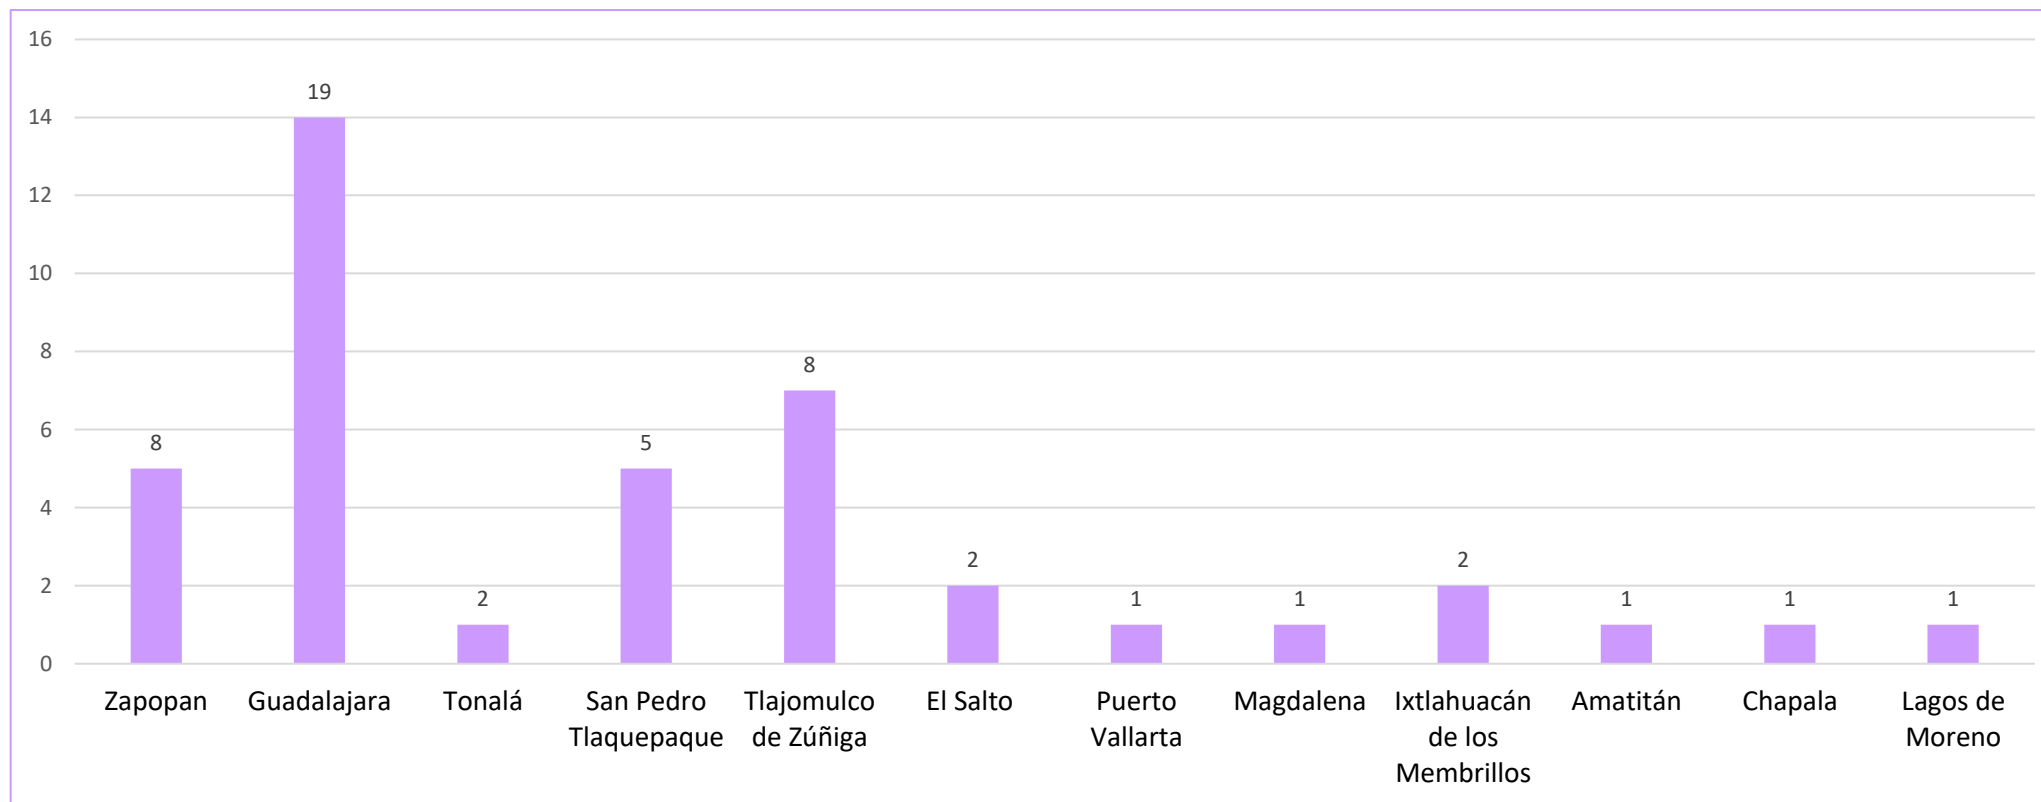

Fuente: Instituto de Información Estadística y Geográfica de Jalisco (IIEG) del 1 de enero 2018 al 31 de diciembre 2021.

Violencia familiar

Monitoreo de prensa

Registros en prensa sobre eventos de probable violencia familiar en Jalisco (2021-2022)

Fecha	Municipio	Colonia	Víctimas	Situación
10/01/2022	Guadalajara	San Juan de Dios	1	Mujer agredida por pareja sentimental
24/01/2022	Zapopan	Vistas de Tesistán	1	Mujer agredida por pareja sentimental
29/01/2022	Tlajomulco de Zúñiga	Villas de Andalucía	1	Localización de cuerpo de bebé con aparente maltrato físico
02/02/2022	Zapopan	Mesa Colorada	1	Localización de cuerpo de bebé con aparente maltrato físico
05/02/2022	Lagos de Moreno	Privada Morelos	1	Localización de cuerpo de bebé con aparente maltrato físico
07/03/2022	Guadalajara	Zona Centro	2	Localización de dos niñas con señales de maltrato, abandonadas en hotel