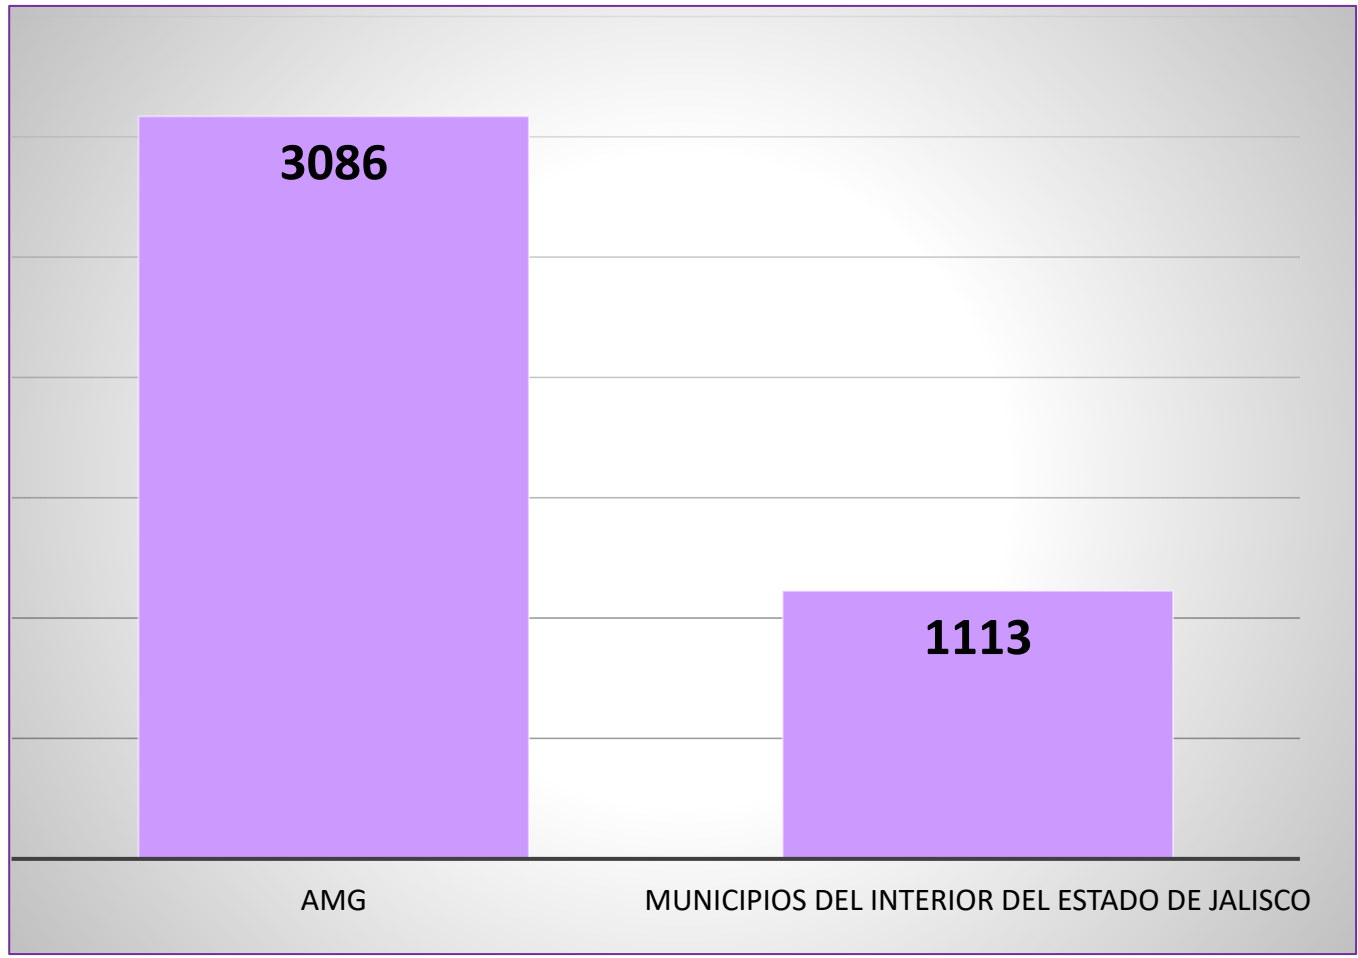

06/junio/2022

Violencia familiar

Violencia familiar

Comportamiento del delito de violencia familiar en Jalisco (2018-2021)

Durante los últimos cuatro años, en Jalisco se ha presentado un promedio anual de 11,104 casos de violencia familiar.

Violencia familiar

COMPORTAMIENTO DEL DELITO DE VIOLENCIA FAMILIAR EN JALISCO (ENERO 2021-ABRIL 2022)

En la entidad se presentaron 4,199 casos durante enero, febrero, marzo y abril de 2022, según cifras oficiales.

Distribución del delito de violencia familiar en Jalisco, según lugar de ocurrencia (enero-abril 2022)

Fuente: Plataforma de Seguridad Jalisco; última revisión: 06 de junio 2022.

Municipios de Jalisco con mayor número de casos de violencia familiar (2020-2021)

Fuente: Instituto de Información Estadística y Geográfica de Jalisco (IIEG) del 1 de enero 2020 al 31 de diciembre de 2021.

Violencia familiar

Análisis por tasa

COMPORTAMIENTO DEL CRECIMIENTO ANUAL DE LA TASA DE VIOLENCIA FAMILIAR EN JALISCO (2018-2021)