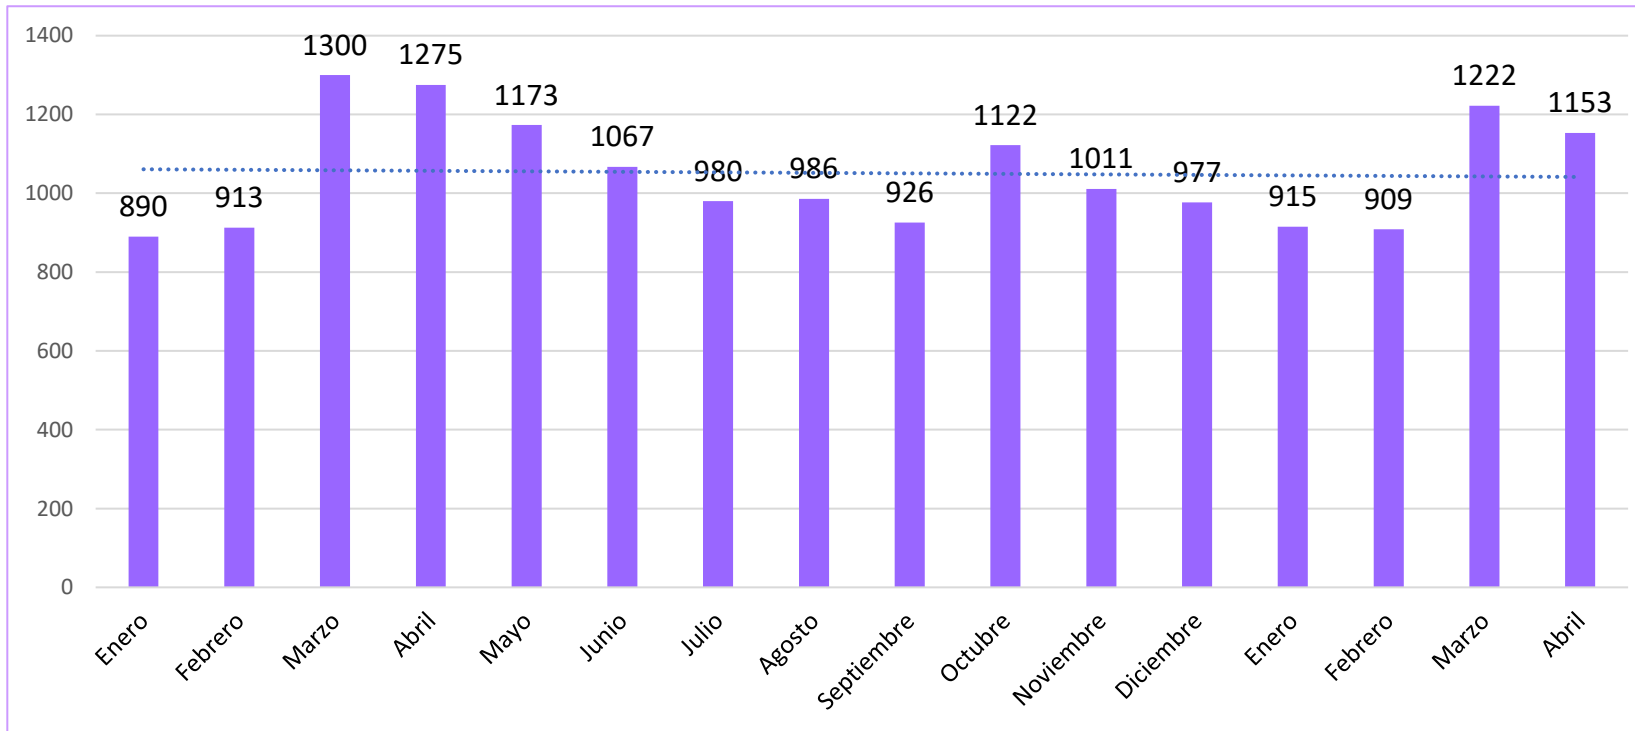

06/junio/2022

Violencia familiar

Violencia familiar

Comportamiento del delito de violencia familiar en Jalisco (2018-2021)

Durante los últimos cuatro años, en Jalisco se ha presentado un promedio anual de 11,104 casos de violencia familiar.

Violencia familiar

COMPORTAMIENTO DEL DELITO DE VIOLENCIA FAMILIAR EN JALISCO (ENERO 2021-ABRIL 2022)

En la entidad se presentaron 4,199 casos durante enero, febrero, marzo y abril de 2022, según cifras oficiales.

Distribución del delito de violencia familiar en Jalisco, según lugar de ocurrencia (enero-abril 2022)

Fuente: Plataforma de Seguridad Jalisco; última revisión: 06 de junio 2022.

Municipios de Jalisco con mayor número de casos de violencia familiar (2020-2021)

Fuente: Instituto de Información Estadística y Geográfica de Jalisco (IIEG) del 1 de enero 2020 al 31 de diciembre de 2021.

Violencia familiar

Análisis por tasa

COMPORTAMIENTO DEL CRECIMIENTO ANUAL DE LA TASA DE VIOLENCIA FAMILIAR EN JALISCO (2018-2021)