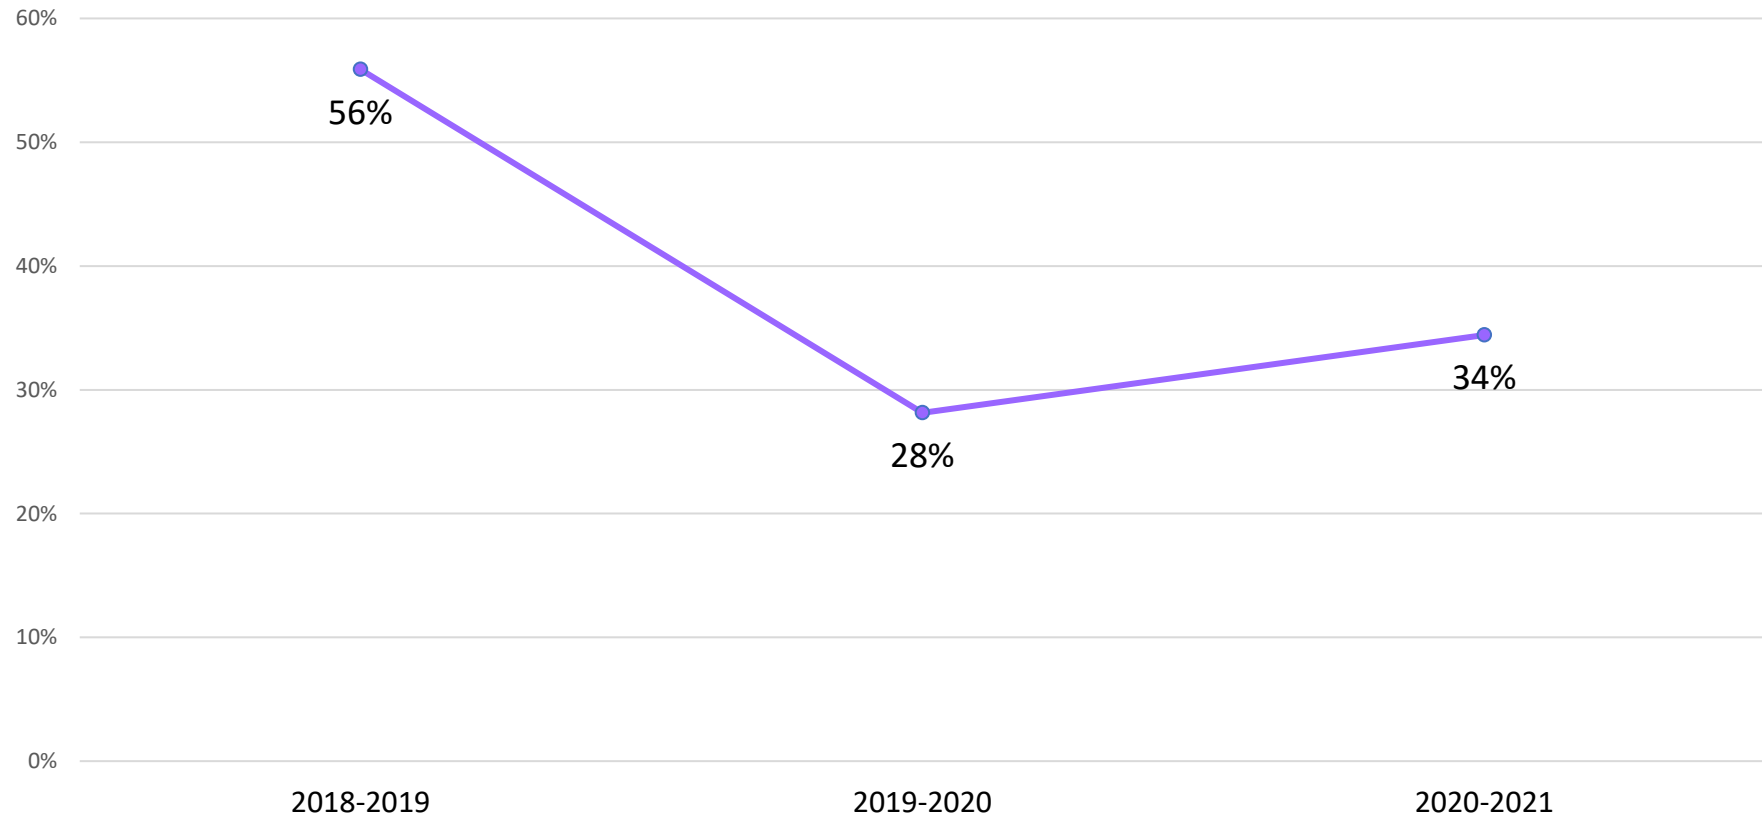

06/junio/2022

Violencia familiar

Violencia familiar

Comportamiento del delito de violencia familiar en Jalisco (2018-2021)

Durante los últimos cuatro años, en Jalisco se ha presentado un promedio anual de 11,104 casos de violencia familiar.

Violencia familiar

COMPORTAMIENTO DEL DELITO DE VIOLENCIA FAMILIAR EN JALISCO (ENERO 2021-ABRIL 2022)

En la entidad se presentaron 4,199 casos durante enero, febrero, marzo y abril de 2022, según cifras oficiales.

Distribución del delito de violencia familiar en Jalisco, según lugar de ocurrencia (enero-abril 2022)

Fuente: Plataforma de Seguridad Jalisco; última revisión: 06 de junio 2022.

Municipios de Jalisco con mayor número de casos de violencia familiar (2020-2021)

Fuente: Instituto de Información Estadística y Geográfica de Jalisco (IIEG) del 1 de enero 2020 al 31 de diciembre de 2021.

Violencia familiar

Análisis por tasa

COMPORTAMIENTO DEL CRECIMIENTO ANUAL DE LA TASA DE VIOLENCIA FAMILIAR EN JALISCO (2018-2021)